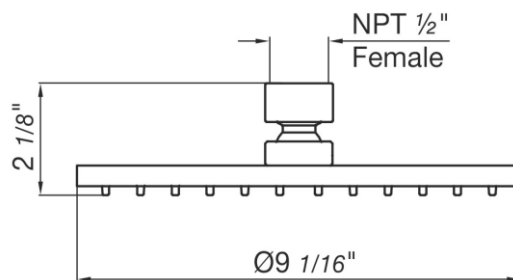

# NEREA PLUS PLUS - FV126.07/87

9 1/16" round showerhead.

Ducha de techo redonda de 23 cm.

FRANZ  
VIEGENER